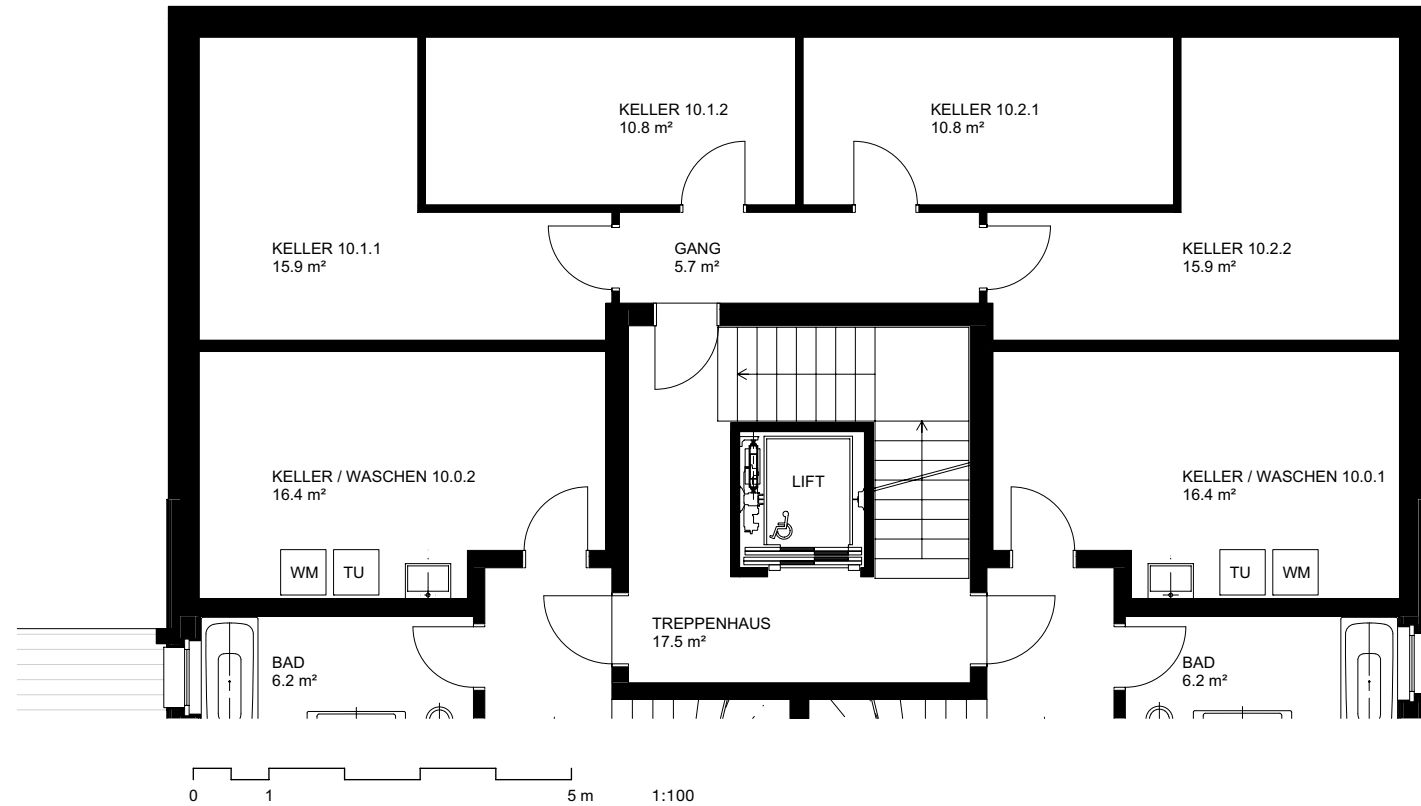

1. Untergeschoss

www.wohnen-im-eggli.ch

Pläne, Zeichnungen und Visualisierungen sind unverbindlich.
Änderungen bleiben bis Bauvollendung vorbehalten.

Vermietung:
Christina Diener, Schwendstrasse 17, 9032 Engelburg
T: +41 76 560 52 18, E: christina.diener@cuesta.ch